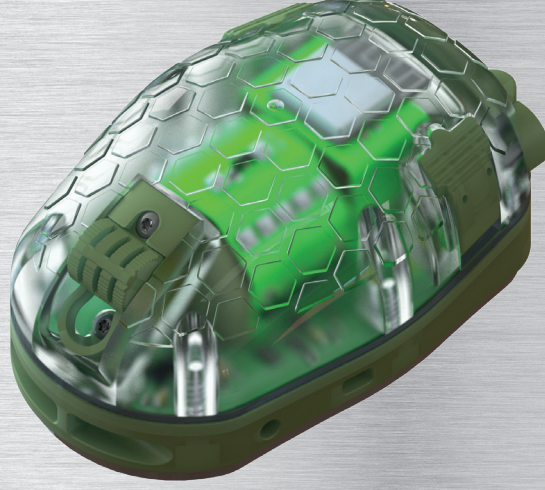

# TV/AS-30 ARMADILLO IR DOST/DÜŞMAN IŞIĞI

## TV/AS-30 ARMADILLO IR DOST/DÜŞMAN IŞIĞI

TV/AS-30 Armadillo Strobe, verimli güç tüketimine sahip, ergonomik tasarımı olan ve zorlu koşullarda kullanılmak üzere 10 farklı işletme moduna sahip bir işaretleme cihazıdır.

- Askeri standartlara uygun, güçlü, hafif ve sağlam gövde
- Uzun menzilli parlak beyaz ışık
- Standart "CR 123" pil ile çalışır
- Tek elle kolay kullanım
- Düşük profil yapı

10 ışık modu:

Kırmızı, Kırmızı Flaşör, Yeşil, Yeşil Flaşör, Beyaz, Beyaz Flaşör, IR, IR Flaşör, Swir, Swir Flaşör